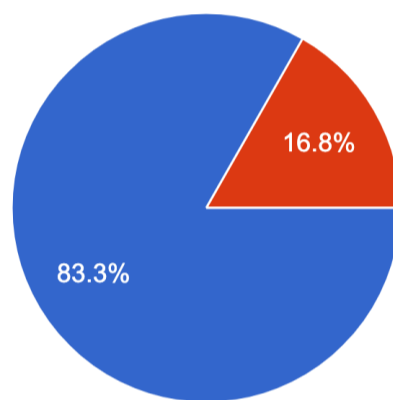

26CB 統計

カテゴリ (Category)
800 件の回答

- SPEED
- POWER
- NIGHT SPEED
- BUDDY
- TEAM
- GAY
- STAIRWAY TO HEAVEN
- RAINBOW

性別
800 件の回答

- 男性
- 女性

年齢
772 件の回答

- 20歳以下
- 20~30歳代
- 30~40歳代
- 40~50歳代
- 50~60歳代
- 60歳以上

参加回数
775 件の回答

- 初参加
- 2回目
- 3回目
- 4回目
- 5回目
- 6回目
- 7回目
- 8回目
- ▲ 1/2 ▼