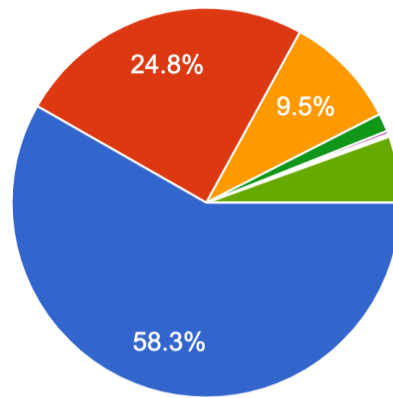

26CB 統計

カテゴリ (Category)
800 件の回答

- SPEED
- POWER
- NIGHT SPEED
- BUDDY
- TEAM
- GAY
- STAIRWAY TO HEAVEN
- RAINBOW

性別
800 件の回答

- 男性
- 女性

年齢
772 件の回答

- 20歳以下
- 20~30歳代
- 30~40歳代
- 40~50歳代
- 50~60歳代
- 60歳以上

参加回数
775 件の回答

- 初参加
- 2回目
- 3回目
- 4回目
- 5回目
- 6回目
- 7回目
- 8回目
- ▲ 1/2 ▼