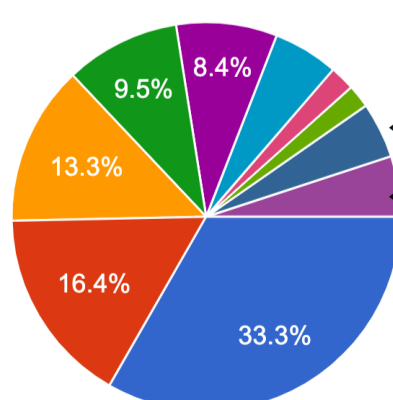

26CB 統計

カテゴリ (Category)
800 件の回答

- SPEED
- POWER
- NIGHT SPEED
- BUDDY
- TEAM
- GAY
- STAIRWAY TO HEAVEN
- RAINBOW

性別
800 件の回答

- 男性
- 女性

年齢
772 件の回答

- 20歳以下
- 20~30歳代
- 30~40歳代
- 40~50歳代
- 50~60歳代
- 60歳以上

参加回数
775 件の回答

- 初参加
- 2回目
- 3回目
- 4回目
- 5回目
- 6回目
- 7回目
- 8回目
- ▲ 1/2 ▼