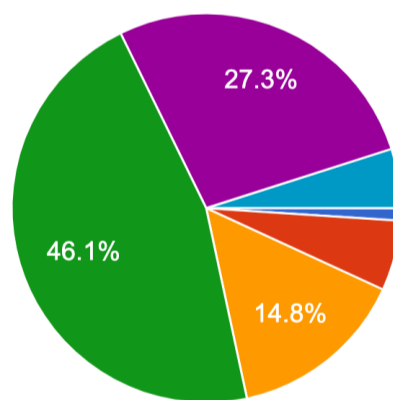

26CB 統計

カテゴリ (Category)
800 件の回答

- SPEED
- POWER
- NIGHT SPEED
- BUDDY
- TEAM
- GAY
- STAIRWAY TO HEAVEN
- RAINBOW

性別
800 件の回答

- 男性
- 女性

年齢
772 件の回答

- 20歳以下
- 20~30歳代
- 30~40歳代
- 40~50歳代
- 50~60歳代
- 60歳以上

参加回数
775 件の回答

- 初参加
- 2回目
- 3回目
- 4回目
- 5回目
- 6回目
- 7回目
- 8回目
- ▲ 1/2 ▼