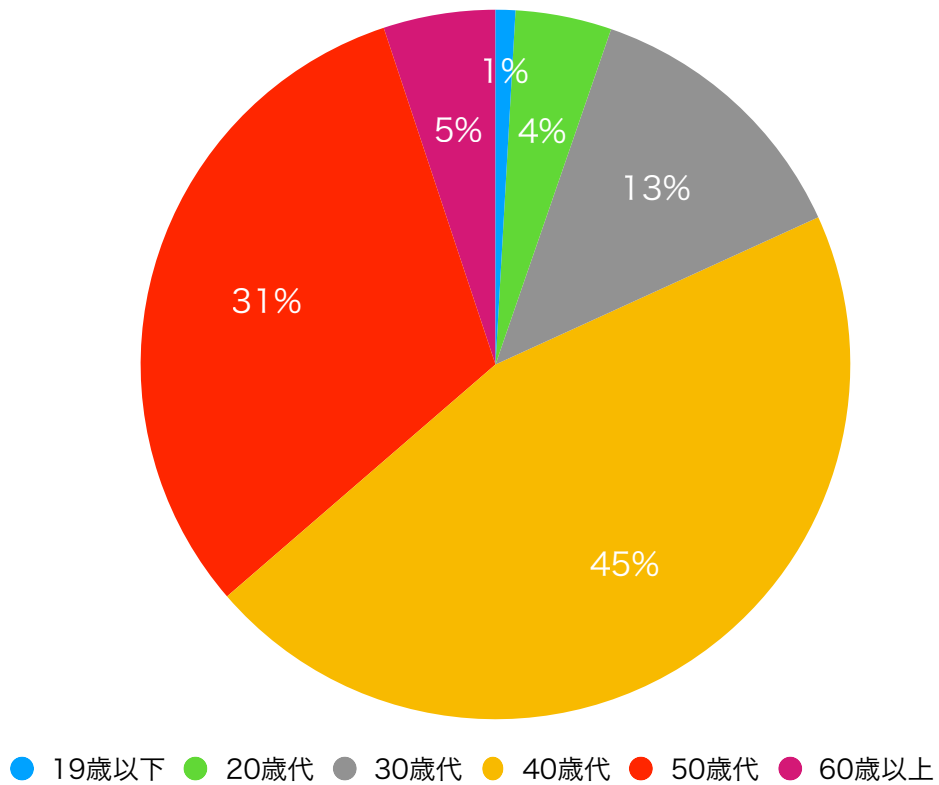

# 参加回数

613 件の回答

- 初参加
  - 2回目
  - 3回目
  - 4回目
  - 5回目
  - 6回目
  - 7回目
  - 8回目
- ▲ 1/2 ▼

## 参加のきっかけ

623 件の回答

- 仲間や知人の紹介
- SNSで知った
- Youtubeで知った
- 六甲山で大会を知った
- その他

### 過去4大会の参加回数統計

● 初参加   ● 2回目   ● 3回目   ● 4回目   ● 5回以上

初参加の方、2～3回目の方、4回以上参加しているファンの方と約3分の1ずつに分かれます。

## 過去4大会の年齢別統計

40歳代と50歳代で7割を占めます。若い世代の参加も増やしていきたいです。