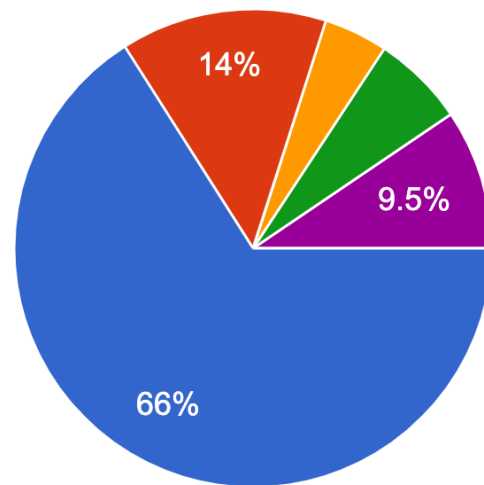

# 年齢

623 件の回答

- 19歳以下
- 20歳代
- 30歳代
- 40歳代
- 50歳代
- 60歳以上

# 参加回数

613 件の回答

- 初参加
  - 2回目
  - 3回目
  - 4回目
  - 5回目
  - 6回目
  - 7回目
  - 8回目
- ▲ 1/2 ▼

## 参加のきっかけ

623 件の回答

- 仲間や知人の紹介
- SNSで知った
- Youtubeで知った
- 六甲山で大会を知った
- その他

### 過去4大会の参加回数統計

● 初参加   ● 2回目   ● 3回目   ● 4回目   ● 5回以上

初参加の方、2～3回目の方、4回以上参加しているファンの方と約3分の1ずつに分かれます。