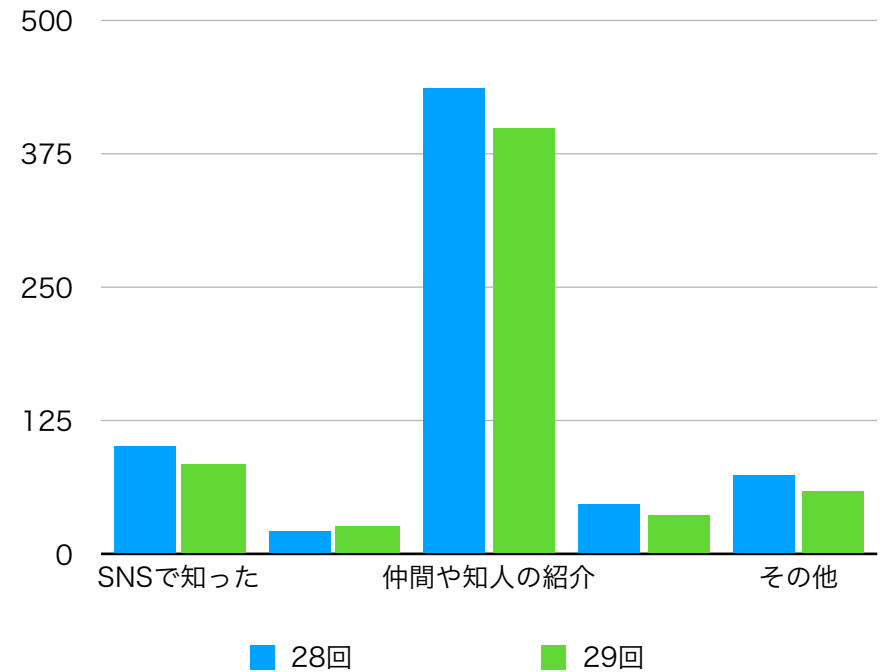

過去2回大会からの参加のきっかけ

- SNSで知った
- 六甲山で大会を知った
- Youtubeで知った
- その他
- 仲間や知人の紹介

仲間や知人の紹介で参加された方が多いようです。