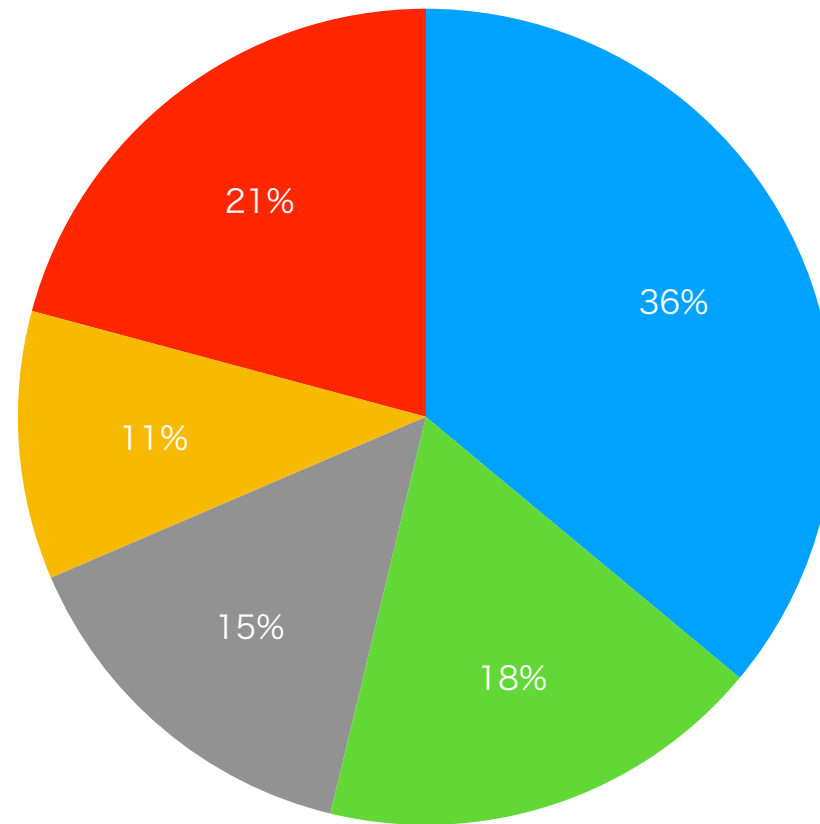

過去4大会の参加回数統計

● 初参加   ● 2回目   ● 3回目   ● 4回目   ● 5回以上

初参加の方、2～3回目の方、4回以上参加しているファンの方と約3分の1ずつに分かれます。