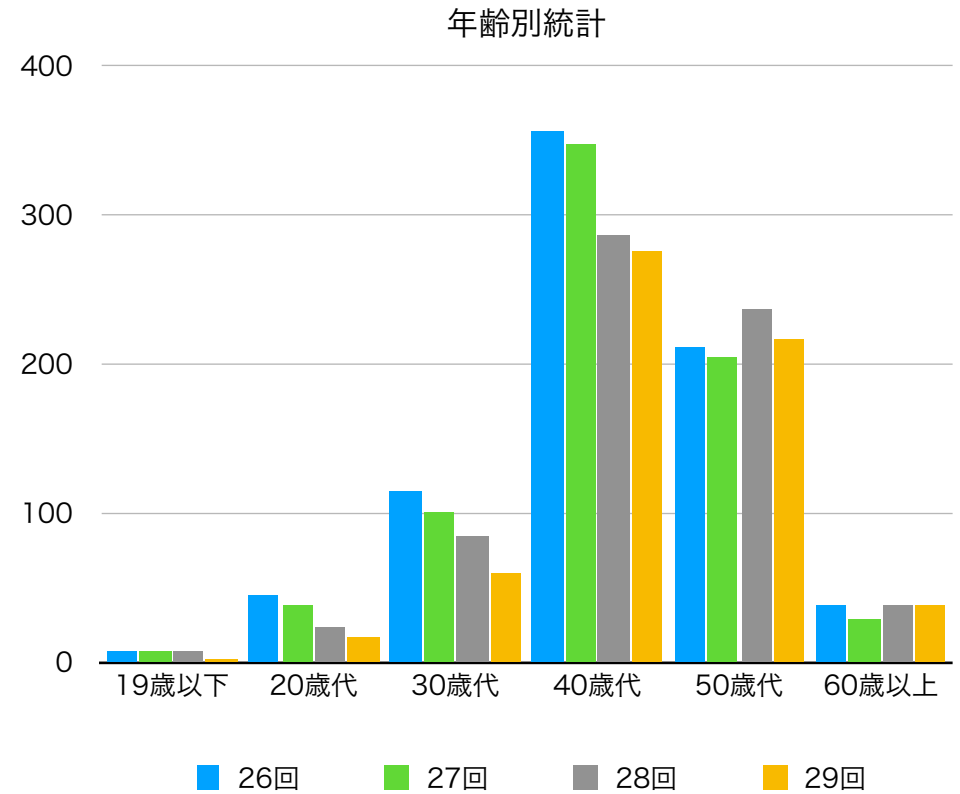

# 参加回数

613 件の回答

- 初参加
  - 2回目
  - 3回目
  - 4回目
  - 5回目
  - 6回目
  - 7回目
  - 8回目
- ▲ 1/2 ▼

## 参加のきっかけ

623 件の回答

- 仲間や知人の紹介
- SNSで知った
- Youtubeで知った
- 六甲山で大会を知った
- その他

### 過去4大会の参加回数統計

● 初参加   ● 2回目   ● 3回目   ● 4回目   ● 5回以上

初参加の方、2～3回目の方、4回以上参加しているファンの方と約3分の1ずつに分かれます。

## 過去4大会の年齢別統計

40歳代と50歳代で7割を占めます。若い世代の参加も増やしていきたいです。