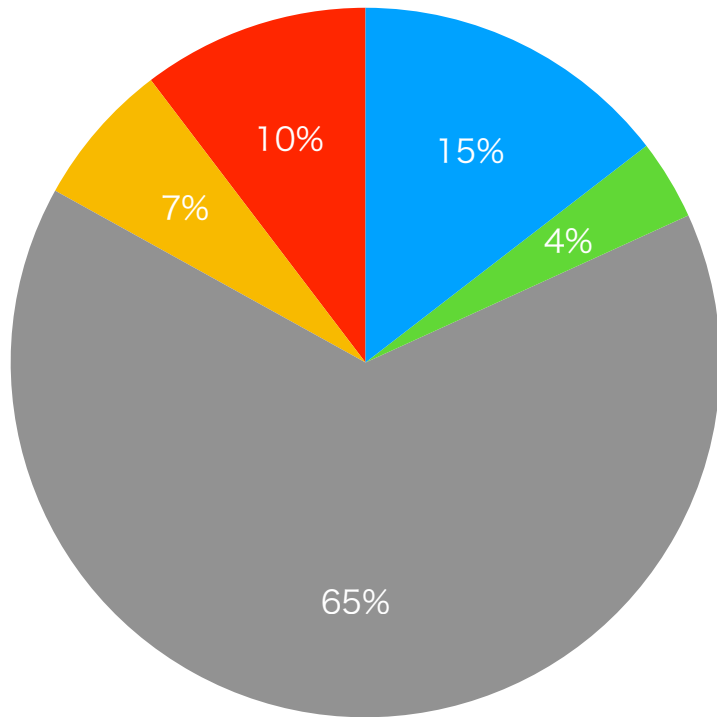

過去2回大会からの参加のきっかけ

- SNSで知った
- 六甲山で大会を知った
- Youtubeで知った
- その他
- 仲間や知人の紹介

仲間や知人の紹介で参加された方が多いようです。