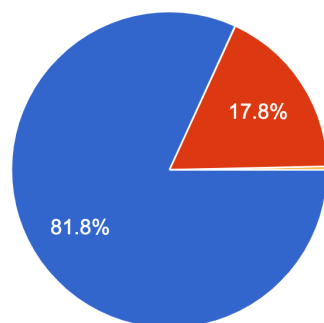

カテゴリ (Category)

578 件の回答

- SPEED
- POWER
- NIGHT SPEED
- BUDDY
- TEAM
- GAY
- STAIRWAY TO HEAVEN
- RAINBOW

年齢

552 件の回答

- 19歳以下
- 20歳代
- 30歳代
- 40歳代
- 50歳代
- 60歳以上

性別

578 件の回答

- 男性
- 女性
- その他

参加回数

561 件の回答

参加のきっかけ

559 件の回答