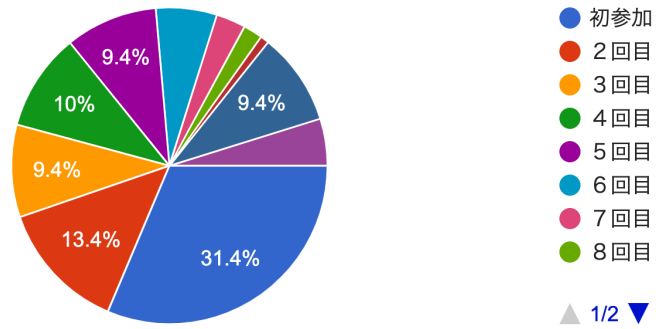

カテゴリ (Category)

578 件の回答

- SPEED
- POWER
- NIGHT SPEED
- BUDDY
- TEAM
- GAY
- STAIRWAY TO HEAVEN
- RAINBOW

年齢

552 件の回答

- 19歳以下
- 20歳代
- 30歳代
- 40歳代
- 50歳代
- 60歳以上

性別

578 件の回答

- 男性
- 女性
- その他

参加回数

561 件の回答

参加のきっかけ

559 件の回答