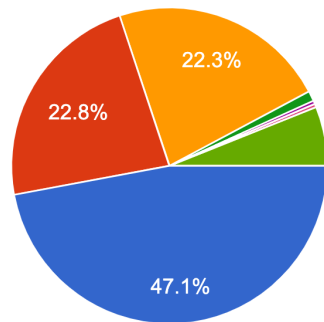

カテゴリ (Category)

578 件の回答

- SPEED
- POWER
- NIGHT SPEED
- BUDDY
- TEAM
- GAY
- STAIRWAY TO HEAVEN
- RAINBOW

年齢

552 件の回答

- 19歳以下
- 20歳代
- 30歳代
- 40歳代
- 50歳代
- 60歳以上

性別

578 件の回答

- 男性
- 女性
- その他

参加回数

561 件の回答

参加のきっかけ

559 件の回答