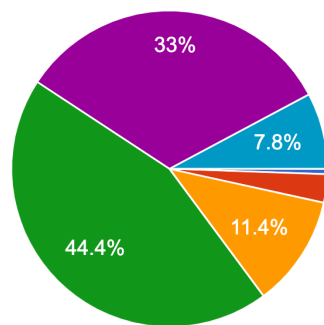

カテゴリ (Category)

578 件の回答

- SPEED
- POWER
- NIGHT SPEED
- BUDDY
- TEAM
- GAY
- STAIRWAY TO HEAVEN
- RAINBOW

年齢

552 件の回答

- 19歳以下
- 20歳代
- 30歳代
- 40歳代
- 50歳代
- 60歳以上

性別

578 件の回答

- 男性
- 女性
- その他

参加回数

561 件の回答

参加のきっかけ

559 件の回答